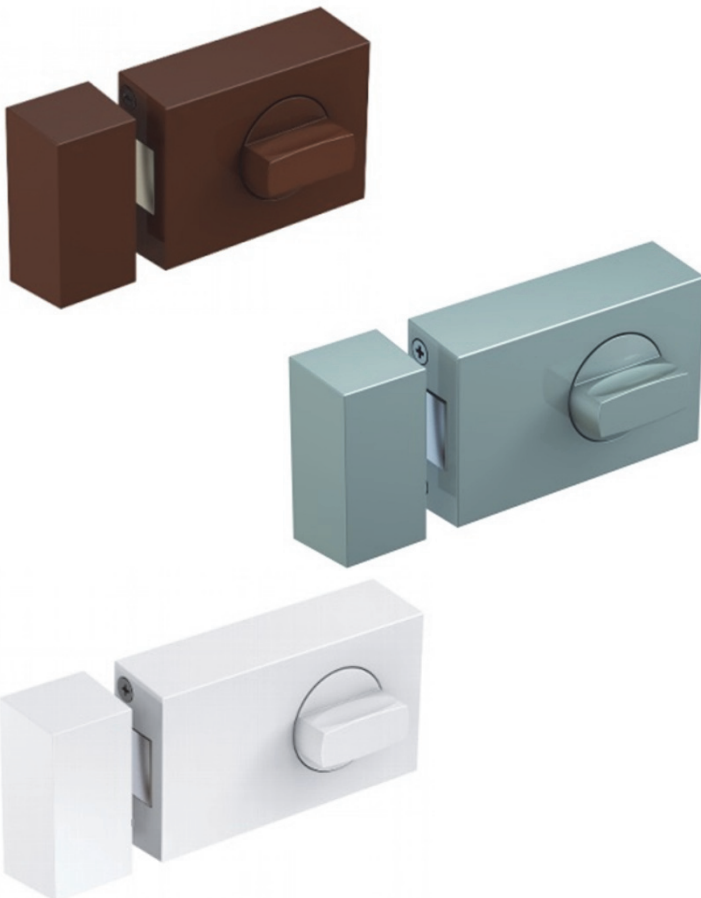

## KS 500 Kastenriegelschloss / Verrou de sûreté à pêne dormant KS 500

Formschönes Zusatzschloss mit verdeckt liegender Befestigung.  
Zweitouriger, massiver Riegel. ohne Zylinder kann mit  
allen handelsüblichen Aussenzylindern montiert werden.  
3 Dornmasse: 45/60\*/70 mm, \*ab Lager  
3 Farben: weiss, braun, silber

Verrous aux belles formes avec vis cachée. Pêne massif,  
deux tour, sans cylindres peut être monté avec tous  
les cylindres extérieurs usuels.  
3 au canon: 45/60\*/70 mm, \*du stock  
3 couleurs: blanc, brun, argent

## TS 680 Türspion / Judas de porte TS 680

Aus Messing mit Präzisionsoptik, Weitwinkel 200°, Türstärke 35 – 58 mm, Türbohrung 14 mm  
Ausführung in verchromt und Messing

En laiton avec travail de précision, champ de vision 200°, épaisseur de porte 35 – 58 mm,  
trou de porte 14 mm, exécution en chromé et laiton

### Zubehör für Türspion/ Accessoire pour judas de porte:

Verlängerungen 10 mm/ rallonges 10 mm

Rosette für Abdeckung eines vorhandenen Lochs in der Tür  
Rosace pour la couverture d'un trou existant dans la porte