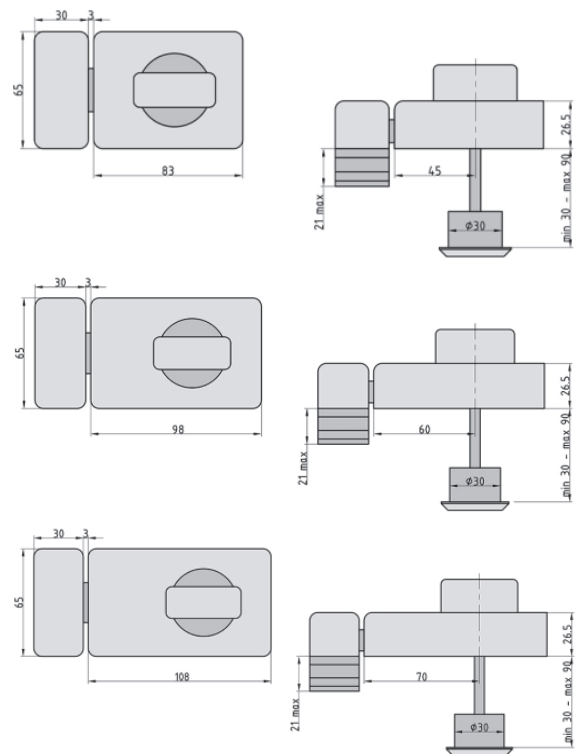

## KS 500 Kastenriegelschloss / Verrou de sûreté à pêne dormant KS 500

Formschönes Zusatzschloss mit verdeckt liegender Befestigung.  
Zweitouriger, massiver Riegel. ohne Zylinder kann mit  
allen handelsüblichen Aussenzylindern montiert werden.  
3 Dornmasse: 45/60\*/70 mm, \*ab Lager  
3 Farben: weiss, braun, silber

Verrous aux belles formes avec vis cachée. Pêne massif,  
deux tour, sans cylindres peut être monté avec tous  
les cylindres extérieurs usuels.  
3 au canon: 45/60\*/70 mm, \*du stock  
3 couleurs: blanc, brun, argent

## TS 680 Türspion / Judas de porte TS 680

Aus Messing mit Präzisionsoptik, Weitwinkel 200°, Türstärke 35 – 58 mm, Türbohrung 14 mm  
Ausführung in verchromt und Messing

En laiton avec travail de précision, champ de vision 200°, épaisseur de porte 35 – 58 mm,  
trou de porte 14 mm, exécution en chromé et laiton