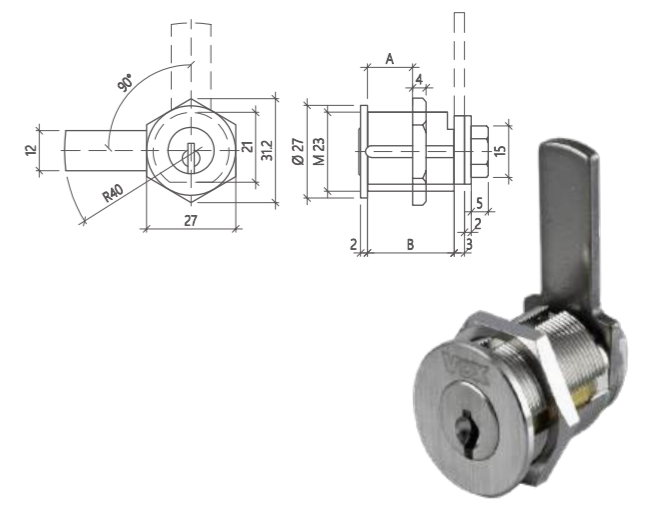

| VOX 4.4 |						
Verschlusszylinder			PREIS			
NUMMER	BESCHREIBUNG (Zylinder)	KD	KA	V5000	300'000	KG
						ohne Schlüssel
VN1031	Verschlusszylinder	39,25	48,25			
SRC	Zuschlag für Zylinderreproduktion	Nur für KD/ 7,80		12,20		
MERKMALE Ausführung vernickelt | Mit 3 Schlüsseln pro Zylinder 1 Standard-Mitnehmer | 1 Befestigungsmutter | Verschiedenschliessend Der Schlüssel kann nur in geschlossener Position abgezogen werden