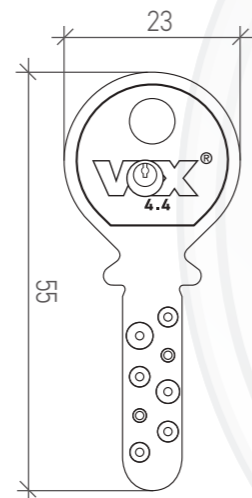

| VOX 4.4 |		
SCHLÜSSEL		
NUMMER	BESCHREIBUNG	PREIS
H1001	Gefräster Wendeschlüssel	3,95
H1002	Schlüsselrohling	1,00
H1005	Nachbestellung eines zusätzlichen Schlüssels	9,90

| BASIS |		
SCHLÜSSEL		
NUMMER	BESCHREIBUNG	PREIS
H1003	Gefräster Zahnschlüssel	3,95
H1004	Schlüsselrohling	1,00