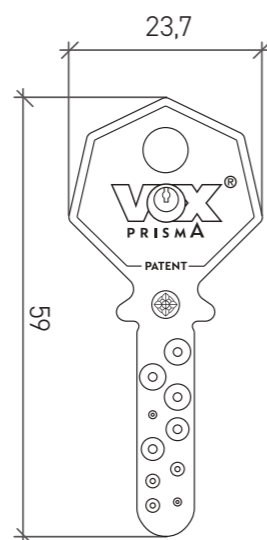

| VOX PRISMA |		
SCHLÜSSEL		
NUMMER	BESCHREIBUNG	PREIS
H1006	Gefräster Wendeschlüssel	7,50
H1007	Nachbestellung eines zusätzlichen Schlüssels	29,90