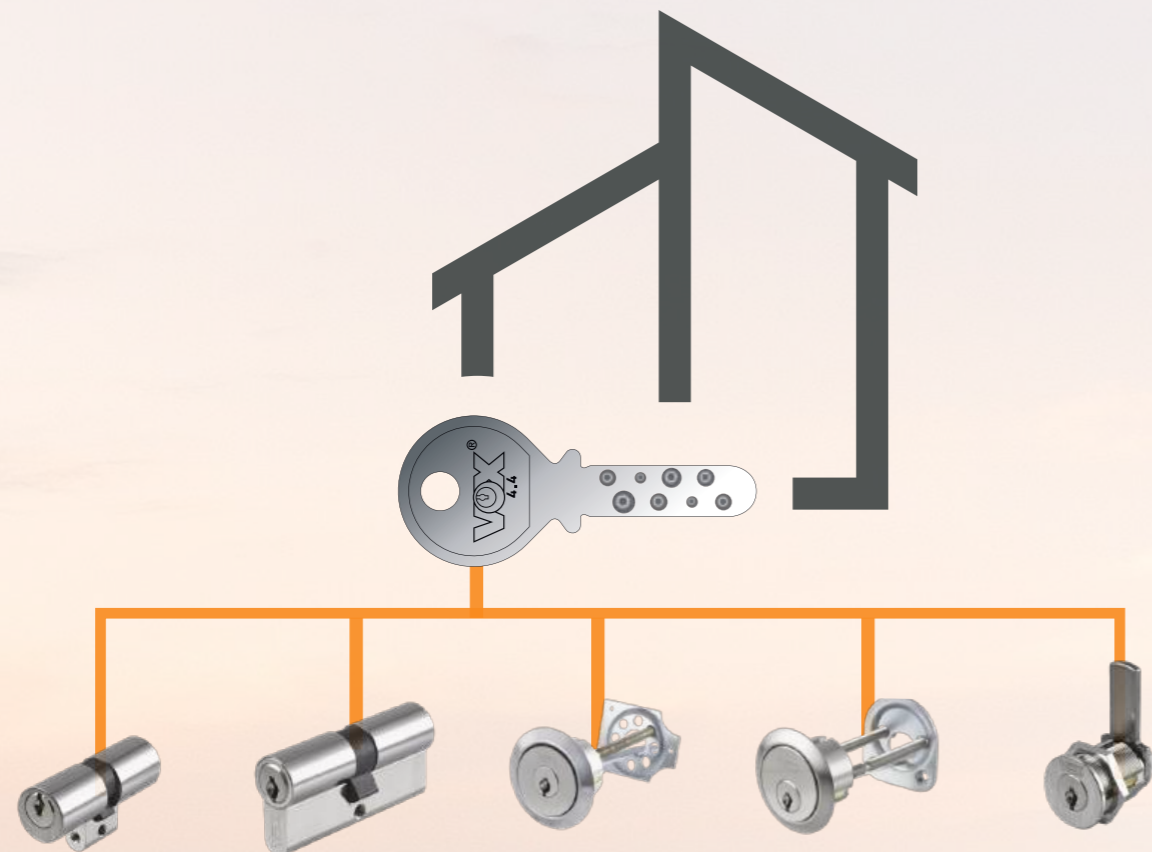

# KATALOG

Zylinder | Schlüssel | Vorhängeschlösser  
17 | 22 | KD | KA | V5000 | 300'000 | KG | Code E/F

[WWW.VOX.SWISS](http://WWW.VOX.SWISS)

# 1 EINZELSCHLÜSSEL

Für alle Zylinderprofile

VOX 4.4 ZYLINDER | ROBUSTES GRUNDDSIGN

**ERLEICHTERN SIE IHREN ALLTAG !**  
ENTDECKEN SIE SICHERHEIT UND KOMFORT IN EINEM EINZIGEN HANDGRIFF

HERSTELLUNG VON GLEICHSCHLIESSUNGEN  
UND SCHLIESSPLÄNEN

Der VOX 4.4 Zylinder wurde entwickelt, um anspruchsvollen Nutzern eine zuverlässige, langlebige und preiswerte Lösung zu bieten. Dank seiner verstärkten Konstruktion und hochwertiger Komponenten gewährleistet er ein optimales Basissicherheitsniveau – selbst bei intensiver Nutzung.

Sein Präzisionsmechanismus sorgt für eine reibungslose und geräuscharme Bedienung und reduziert gleichzeitig den Verschleiss über die Zeit. Vielseitig einsetzbar und in verschiedenen Grössen und Ausführungen erhältlich, lässt sich der VOX 4.4 problemlos in alle Arten von Schliesssystemen integrieren. Mit seinem hervorragenden Preis-Leistungs-Verhältnis und der schnellen Lieferzeit ist er die ideale Lösung für eine effektive Zugangssicherung.