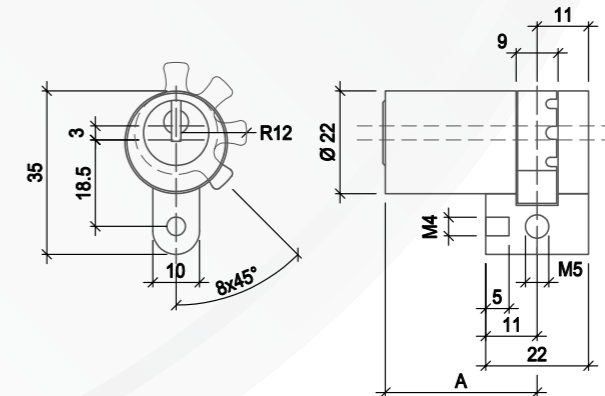

| VOX 4.4 |						
Halb Zylinder			PREIS			
NUMMER	GRÖSSE	TOTAL	KD	KA	V5000	300'000
					KG	CODEE
ohne Schlüssel						
22N3210	32,5	10	42,5	36,40	44,40	
22N4210	42,5	10	52,5	39,95	47,95	
22N5210	52,5	10	62,5	43,50	51,50	
SRC	Zuschlag für Zylinderreproduktion		Nur für KD/ 7,80		12,20