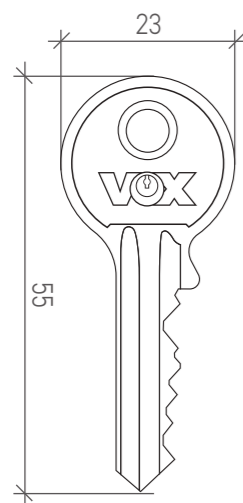

| VOX 4.4 |		
SCHLÜSSEL		
NUMMER	BESCHREIBUNG	PREIS
H1001	Gefräster Wendeschlüssel	3,95
H1002	Schlüsselrohling	1,00
H1005	Nachbestellung eines zusätzlichen Schlüssels	9,90

| BASIS |		
SCHLÜSSEL		
NUMMER	BESCHREIBUNG	PREIS
H1003	Gefräster Zahnschlüssel	3,95
H1004	Schlüsselrohling	1,00