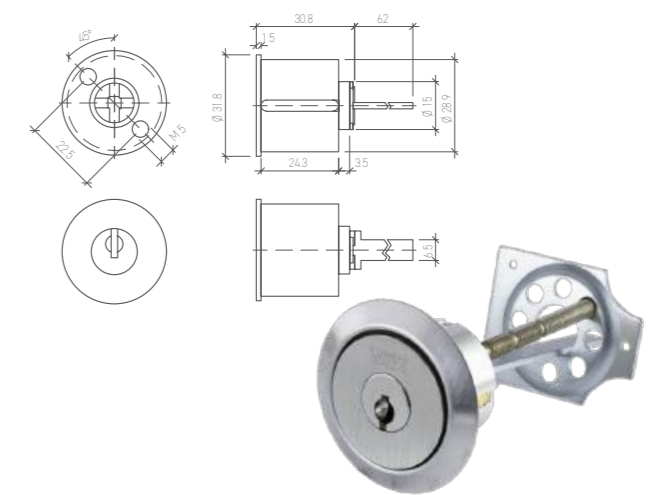

DIVERSE ZYLINDER

| VOX 4.4 |						
Aussenzylinder zentrisch			PREIS			
NUMMER	BESCHREIBUNG (Zylinder)	KD	KA	V5000	300'000	KG
						ohne Schlüssel
VN1007	Zentralverriegelung	36,95	45,95			
SRC	Zuschlag für Zylinderreproduktion	Nur für KD/ 7,80		12,20		
MERKMALE Ausführung vernickelt | Mit 3 Schlüsseln pro Zylinder | 1 rosette 1 Mitnehmer (Länge 62 mm) 1 plaque de fixation | 2 vis de fixation M5x60mm.