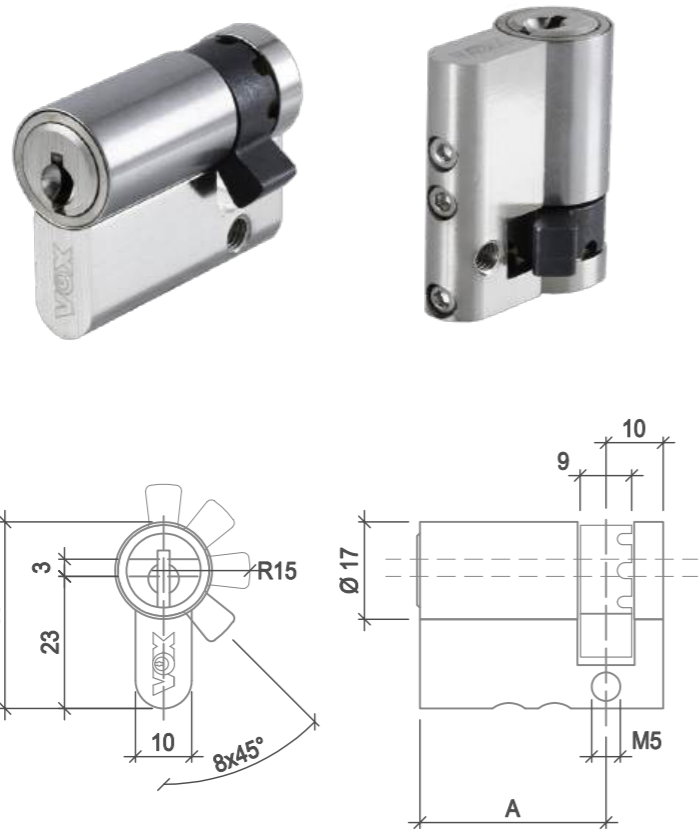

ZYLINDER Ø17

| VOX 4.4 |						
Halb Zylinder			PREIS			
NUMMER	GRÖSSE	TOTAL	KD	KA	V5000	300'000
						ohne Schlüssel
17N3210	32,5	10	42,5	36,40	44,40	
17N4210	42,5	10	52,5	39,95	47,95	
17N5210	52,5	10	62,5	43,50	51,50	
SRC	Zuschlag für Zylinderreproduktion		Nur für KD/ 7,80		12,20