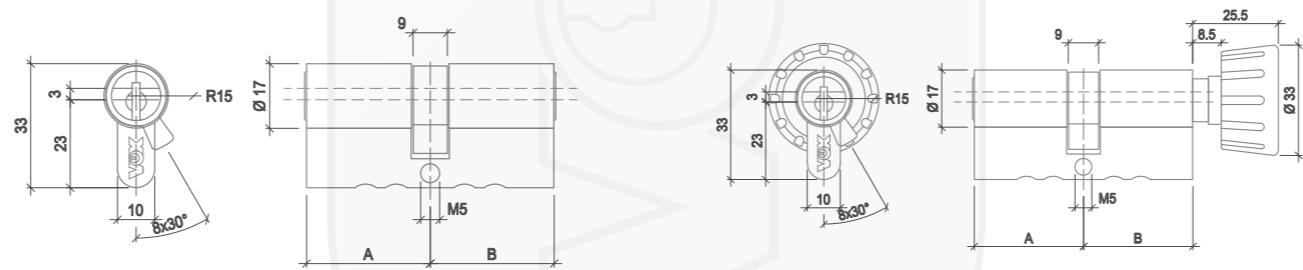

| VOX PRISMA |						
Zylinder mit Knopf			PREIS			
NUMMER	GRÖSSE		TOTAL	KD 5 SCHLÜSSEL	KG 5 SCHLÜSSEL	CODE E/F (ohne Schlüsse)
17P3232B	32.5	32.5	65	94,50	97,50	112,50
17P3237B	32.5	37.5	70	99,10	102,10	117,10
17P3242B	32.5	42.5	75	103,70	106,70	121,70
17P3247B	32.5	47.5	80	108,40	111,40	126,40
17P3252B	32.5	52.5	85	113,05	116,05	131,05
17P3262B	32.5	62.5	95	122,40	125,40	140,40
17P3272B	32.5	72.5	105	137,95	140,95	155,95
17P3732B	37.5	32.5	70	99,10	102,10	117,10
17P3737B	37.5	37.5	75	103,70	106,70	121,70
17P3742B	37.5	42.5	80	108,40	111,40	126,40
17P3747B	37.5	47.5	85	113,05	116,05	131,05
17P4232B	42.5	32.5	75	103,70	106,70	121,70
17P4237B	42.5	37.5	80	108,40	111,40	126,40
17P4242B	42.5	42.5	85	113,05	116,05	131,05
17P4247B	42.5	47.5	90	117,75	120,75	135,75
17P4252B	42.5	52.5	95	122,40	125,40	140,40
17P4262B	42.5	62.5	105	137,95	140,95	155,95
17P4272B	42.5	72.5	115	147,25	150,25	165,25
17P5232B	52.5	32.5	85	113,05	116,05	131,05
17P5242B	52.5	42.5	95	122,40	125,40	140,40
17P5252B	52.5	52.5	105	137,95	140,95	155,95
17P5262B	52.5	62.5	115	147,25	150,25	165,25
17P6232B	62.5	32.5	95	122,40	125,40	140,40
17P6242B	62.5	42.5	105	137,95	140,95	155,95
17P6252B	62.5	52.5	115	147,25	150,25	165,25
17P7232B	72.5	32.5	105	137,95	140,95	155,95
17P7242B	72.5	42.5	115	147,25	150,25	165,25
17P7252B	72.5	52.5	125	156,60	159,60	174,60
SRC	Zuschlag für Zylinderreproduktion			15,90	15,90	29,00

KD Schliessung : verschiedenschliessend
Geliefert mit : **5 SCHLÜSSELN**
Lieferzeit : 1 Werktag

KG Schliessung : gleichschliessende Gruppe
Geliefert mit : **5 SCHLÜSSELN** pro Gruppe
Lieferzeit : 3-4 Werktage

Code E/F Schliessung : Schliessplan
Geliefert mit : ohne Schlüssel
Lieferzeit : 6-7 Werktage