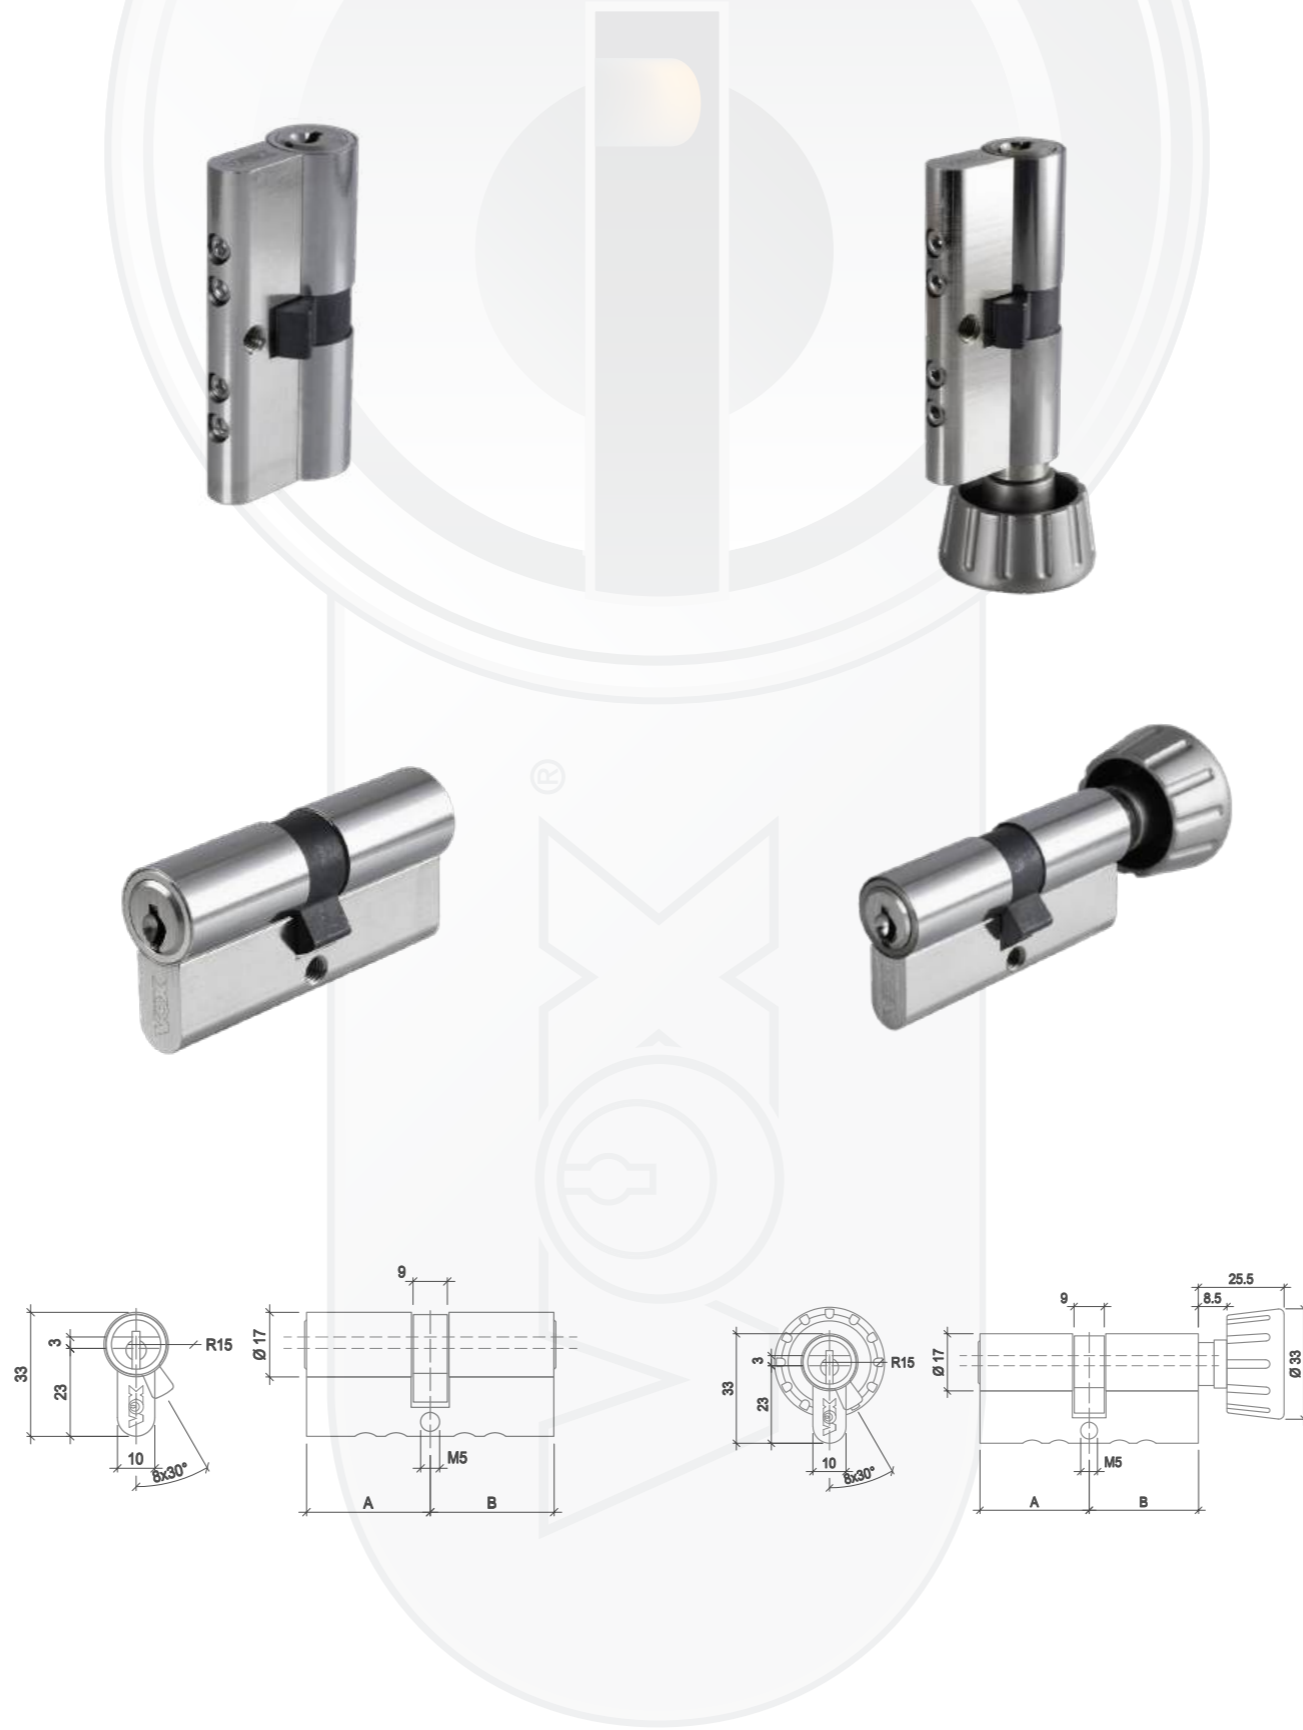

| VOX 4.4 |									
Zylinder mit Knopf			PREIS						
NUMMER	GRÖSSE		TOTAL	KD	KA	V5000	300'000	KG	CODEE
	ohne Schlüssel								
17N3232B	32,5	32,5	65	60,65	70,65				
17N3237B	32,5	37,5	70	63,30	73,30				
17N3242B	32,5	42,5	75	65,90	75,90				
17N3247B	32,5	47,5	80	68,05	78,05				
17N3252B	32,5	52,5	85	70,20	80,20				
17N3262B	32,5	62,5	95	74,90	84,90				
17N3272B	32,5	72,5	105	79,45	89,45				
17N3732B	37,5	32,5	70	63,30	73,30				
17N3737B	37,5	37,5	75	65,90	75,90				
17N3742B	37,5	42,5	80	68,05	78,05				
17N3747B	37,5	47,5	85	70,20	80,20				
17N4232B	42,5	32,5	75	65,90	75,90				
17N4237B	42,5	37,5	80	68,05	78,05				
17N4242B	42,5	42,5	85	70,20	80,20				
17N4247B	42,5	47,5	90	72,20	82,20				
17N4252B	42,5	52,5	95	74,90	84,90				
17N4262B	42,5	62,5	105	79,45	89,45				
17N4272B	42,5	72,5	115	83,85	93,85				
17N5232B	52,5	32,5	85	70,20	80,20				
17N5242B	52,5	42,5	95	74,90	84,90				
17N5252B	52,5	52,5	105	79,45	89,45				
17N5262B	52,5	62,5	115	83,85	93,85				
17N6232B	62,5	32,5	95	74,90	84,90				
17N6242B	62,5	42,5	105	79,45	89,45				
17N6252B	62,5	52,5	115	83,85	93,85				
17N7232B	72,5	32,5	105	79,45	89,45				
17N7242B	72,5	42,5	115	83,85	93,85				
17N7252B	72,5	52,5	125	88,55	98,55				
SRC	Zuschlag für Zylinderreproduktion		Nur für KD/	12,90	21,50