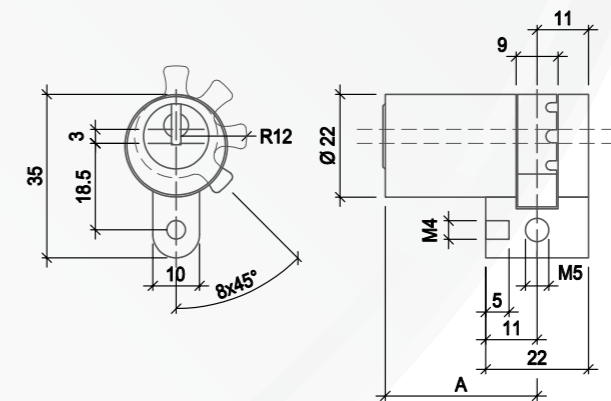

| VOX PRISMA |						
Halb Zylinder			PREIS			
NUMMER	GRÖSSE		TOTAL	KD 5 SCHLÜSSEL	KG 5 SCHLÜSSEL	CODE E/F (ohne Schlüsse)
22P3210	32.5	10	42.5	65,70	68,70	77,70
22P4210	42.5	10	52.5	68,40	71,40	80,40
22P5210	52.5	10	62.5	71,25	74,25	83,25
SRC	Zuschlag für Zylinderreproduktion			8,70	8,70	15,50