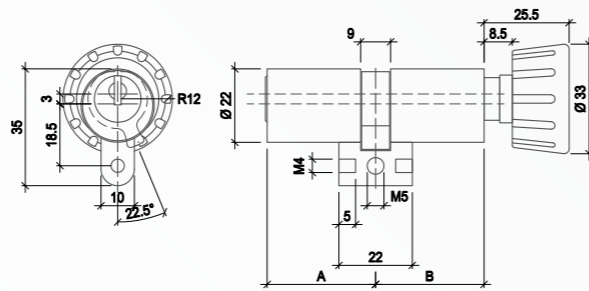

ZYLINDER Ø22

ZYLINDER Ø22

| VOX PRISMA |						
Zylinder mit Knopf			PREIS			
NUMMER	GRÖSSE		TOTAL	KD 5 SCHLÜSSEL	KG 5 SCHLÜSSEL	CODE E/F (ohne Schlüsse)
22P3232B	32.5	32.5	65	94,50	97,50	112,50
22P3237B	32.5	37.5	70	99,10	102,10	117,10
22P3242B	32.5	42.5	75	103,70	106,70	121,70
22P3247B	32.5	47.5	80	108,40	111,40	126,40
22P3252B	32.5	52.5	85	113,05	116,05	131,05
22P3262B	32.5	62.5	95	122,40	125,40	140,40
22P3272B	32.5	72.5	105	137,95	140,95	155,95
22P3732B	37.5	32.5	70	99,10	102,10	117,10
22P3737B	37.5	37.5	75	103,70	106,70	121,70
22P3742B	37.5	42.5	80	108,40	111,40	126,40
22P3747B	37.5	47.5	85	113,05	116,05	131,05
22P4232B	42.5	32.5	75	103,70	106,70	121,70
22P4237B	42.5	37.5	80	108,40	111,40	126,40
22P4242B	42.5	42.5	85	113,05	116,05	131,05
22P4247B	42.5	47.5	90	117,75	120,75	135,75
22P4252B	42.5	52.5	95	122,40	125,40	140,40
22P4262B	42.5	62.5	105	137,95	140,95	155,95
22P4272B	42.5	72.5	115	147,25	150,25	165,25
22P5232B	52.5	32.5	85	113,05	116,05	131,05
22P5242B	52.5	42.5	95	122,40	125,40	140,40
22P5252B	52.5	52.5	105	137,95	140,95	155,95
22P5262B	52.5	62.5	115	147,25	150,25	165,25
22P6232B	62.5	32.5	95	122,40	125,40	140,40
22P6242B	62.5	42.5	105	137,95	140,95	155,95
22P6252B	62.5	52.5	115	147,25	150,25	165,25
22P7232B	72.5	32.5	105	137,95	140,95	155,95
22P7242B	72.5	42.5	115	147,25	150,25	165,25
22P7252B	72.5	52.5	125	156,60	159,60	174,60
SRC	Zuschlag für Zylinderreproduktion			15,90	15,90	29,00