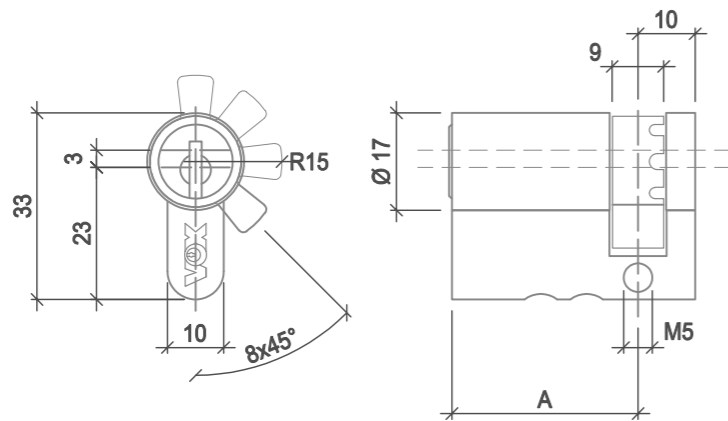

ZYLINDER Ø17

| VOX PRISMA |						
Halber Zylinder			PREIS			
NUMMER	GRÖSSE	TOTAL	KD 5 SCHLÜSSEL	KG 5 SCHLÜSSEL	CODEE/F (ohne Schlüsse)	
17P3210	32,5	10	42,5	65,70	68,70	77,70
17P4210	42,5	10	52,5	68,40	71,40	80,40
17P5210	52,5	10	62,5	71,25	74,25	83,25
SRC	Zuschlag für Zylinderreproduktion		8,70	8,70	15,50