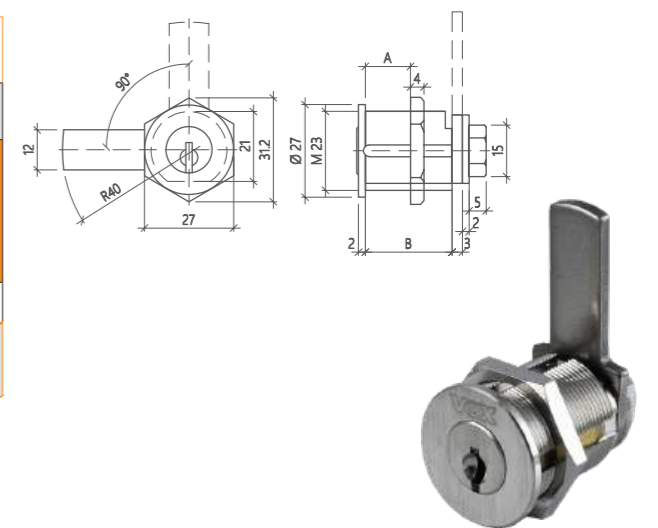

| VOX PRISMA |					
Verschlusszylinder		PREIS			
NUMMER	BESCHREIBUNG (Zylinder)	KD	KG	CODEE/F (ohne Schlüsse)	
VP1031E	Verschlusszylinder	69,30	72,30	77,30	
SRC	Zuschlag für Zylinderreproduktion	8,70	8,70	15,50	

MERKMALE
Ausführung vernickelt | Mit 3 Schlüsseln pro Zylinder
1 Standard-Mitnehmer | 1 Befestigungsmutter | Verschiedenschliessend
Der Schlüssel kann nur in geschlossener Position abgezogen werden