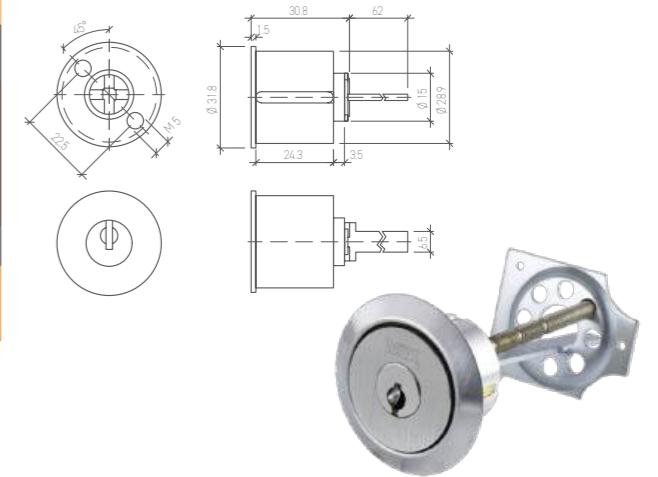

DIVERSE ZYLINDER

| VOX PRISMA |					
Aussenzylinder zentrisch		PREIS			
NUMMER	BESCHREIBUNG (Zylinder)	KD	KG	CODEE/F (ohne Schlüsse)	
VP1007	Zentralverriegelung	66,50	69,50	74,50	
SRC	Zuschlag für Zylinderreproduktion	8,70	8,70	15,50	

MERKMALE
Ausführung vernickelt | Mit 3 Schlüsseln pro Zylinder | 1 rosette
1 Mitnehmer (Länge 62 mm)
1 plaque de fixation | 2 vis de fixation M5x60mm.