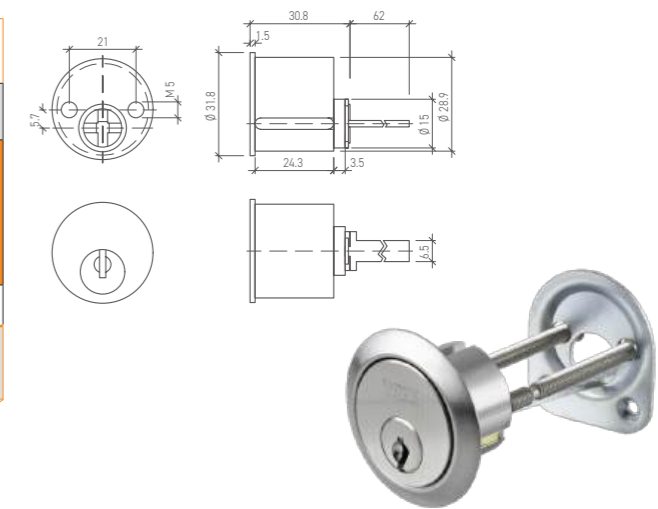

| VOX PRISMA |					
Aussenzylinder exzentrisch		PREIS			
NUMMER	BESCHREIBUNG (Zylinder)	KD	KG	CODEE/F (ohne Schlüsse)	
VP1007B	Aussenzylinder exzentrisch	72,50	75,50	80,50	
SRC	Zuschlag für Zylinderreproduktion	8,70	8,70	15,50	

MERKMALE
Ausführung vernickelt | Mit 3 Schlüsseln pro Zylinder | 1 rosette
1 Mitnehmer (Länge 62 mm)
1 plaque de fixation | 2 vis de fixation M5x60mm.