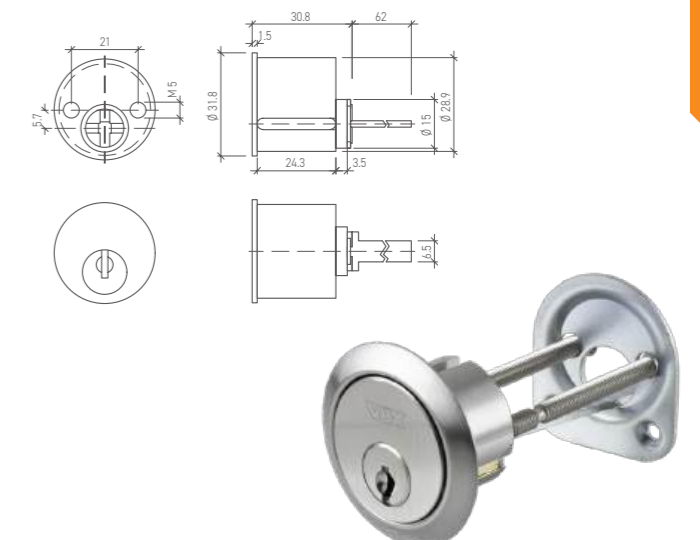

| VOX 4.4 |						
Aussenzylinder exzentrisch			PREIS			
NUMMER	BESCHREIBUNG (Zylinder)	KD	KA	V5000	300'000	KG
						ohne Schlüssel
VN1007B	Aussenzylinder exzentrisch	41,15	50,15			
SRC	Zuschlag für Zylinderreproduktion	Nur für KD/ 7,80		12,20		
MERKMALE Ausführung vernickelt | Mit 3 Schlüsseln pro Zylinder | 1 rosette 1 Mitnehmer (Länge 62 mm) 1 plaque de fixation | 2 vis de fixation M5x60mm.